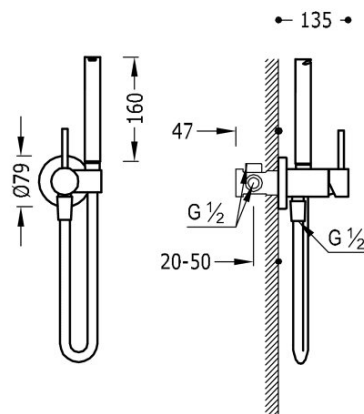

TRES

134123

Bateria podtynkowa do bidetu lub WC

Z mieszaczem. Uchwyt regulowany. Wąż satyn.

Natrysk ręczny z mosiądzu.

Wykończenie Chrom.

Numer referencyjny głowicy (część zamienna)
9134591

Tres Comercial, S.A. | C/Penedès, 16-26 | Zona Industrial, Sector A | 08759 Vallirana (Barcelona)

T (+34) 936834004 | F (+34) 936835061 | infotres@tresgriferia.com

www.tresgriferia.com